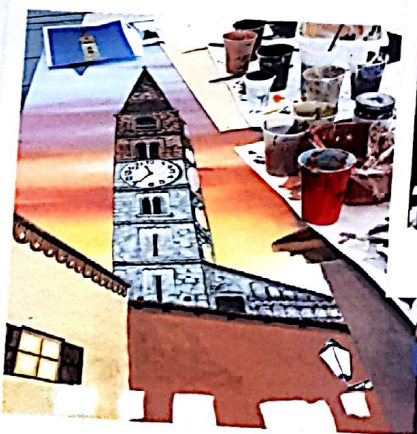

Pre-sepe

ISTITUTO SUPERIORE STATALE
FAUSTO MELOTTI
LICEO ARTISTICO

Bozzetti realizzati dal Liceo Artistico
FAUSTO MELOTTI di Cantù

classi 5C e 5D - anno scolastico: 2015/2016 - 2016/2017

IL PUBBLICO VOTERÀ IL MIGLIOR BOZZETTO

INAUGURAZIONE sabato 25 marzo ore 10,00

VILLA CALVI VIA ROMA 8 - CANTÙ

sabato 25 e domenica 26

MARZO 2017

**ORARI:
DALLE 10.00 ALLE 18.30
INGRESSO LIBERO**